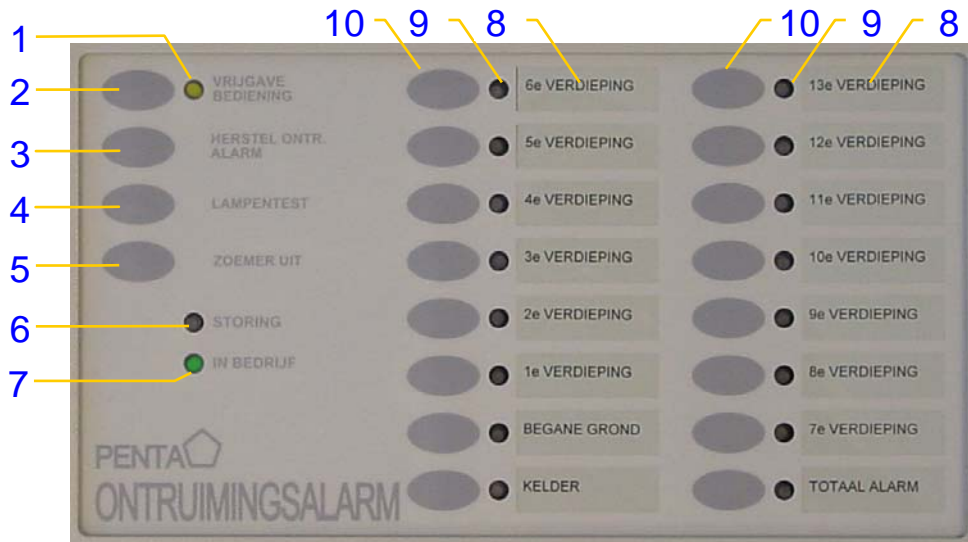

Beknopte Handleiding Penta Ontruiming bediendeel

Toetsen en Led Indicatoren op het *PENTA Ontruiming Bediendeel*

1. ☀ VRIJGAVE BEDIENING	6. ☀ STORING
2. > VRIJGAVE BEDIENING	7. 🌿 IN BEDRIJF
3. > HERSTEL ONTRUIMINGALARM	8. > Omschrijving Ontruiming Zones 1-16
4. > LAMPENTEST	9. 🌸 ONTRUIMING GEACTIVEERD
5. > ZOEMER UIT	10. > ONTRUIMEN

Lampentest

Handel hierbij volgens lokale regels en interne afspraken

> LAMPENTEST (4)

- 🌸 De lampentest wordt gestart. Alle led indicatoren op het bediendeel lichten op.

Controleer of alle led indicatoren op het bediendeel oplichten.

5 - 10 seconden na het starten van de lampentest wordt deze automatisch beëindigd.

Noteer de melding in het logboek

Storing

Handel hierbij volgens lokale regels en interne afspraken.

Het Penta Ontruiming bediendeel zal storingen van het bediendeel en storingen in overige systeemdelen van het Penta Brandmeldsysteem weergeven.

- ☀ **STORING (6)**
  —de gele led indicator storing licht op.—

De interne zoemer van het ontruiming bediendeel is geactiveerd.

- > **ZOEMER UIT (5)**
  —de interne zoemer wordt afgesteld—

Raadpleeg een display van een Penta Centrale of een Penta Nevenbediendeel voor uitgebreide informatie over de aard van de storing en lokaliseer de storing. Hef de oorzaak van de storingsmelding op

30 seconden na het verhelpen van de oorzaak van de voormelding of de storing reset het brandmeldsysteem zichzelf.

- > **STORING (6)**
  —de gele led indicator storing gaat uit zodra de storing is opgeheven.—

Noteer de melding in het logboek

Protectiepartners

Newtonstraat 5
1704 SB Heerhugowaard
Nederland

Tel.: 072 – 534 85 86

Fax: 072 – 574 40 12

E-mail:

info@protectiepartners.nl

Bezoek onze website op:

www.protectiepartners.nl